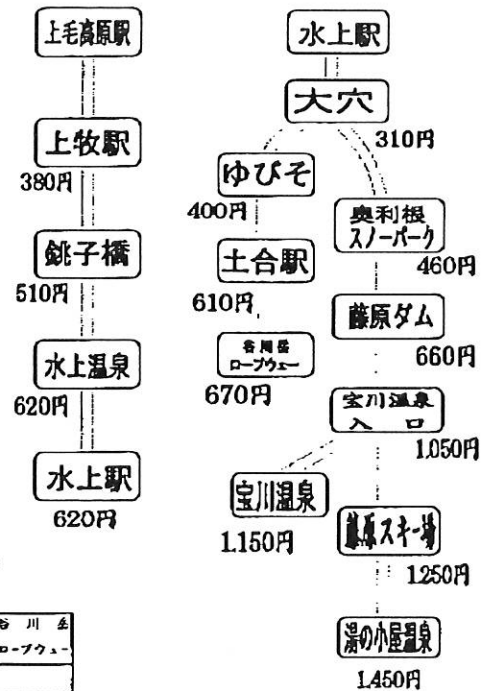

# 水上駅基点 バス時刻表

湯の小屋温泉⇄宝川入口⇄宝川温泉⇄水上駅

湯の小屋温泉	藤原	宝川温泉	宝川温泉	宝川温泉	大穴	水上駅
7:25	7:32	⇒	7:37	7:54	7:58	8:12
			6:50	7:07	7:11	7:25
休校日駅止り →			7:25	7:42	7:46	7:54
9:26	9:33	9:42	9:45	10:02	10:06	10:20
11:52	11:59	⇒	12:04	12:21	12:25	12:39
13:02	13:09	⇒	13:14	13:31	13:35	13:49
14:36	14:43	14:52	14:55	15:12	15:16	15:30
16:47	16:54	⇒	16:59	17:16	17:20	17:34

水上駅⇄宝川入口⇄宝川温泉⇄湯の小屋温泉

水上駅	大穴	宝川温泉	宝川温泉	宝川温泉	藤原	湯の小屋温泉
8:28	8:35	8:39	⇒	8:57	9:02	9:15
10:45	10:52	10:56	11:18	11:21	11:26	11:39
12:00	12:07	12:11	⇒	12:29	12:34	12:47
13:35	13:42	13:46	14:08	14:11	14:16	14:29
15:55	16:02	16:06	⇒	16:24	16:29	16:49
17:43	17:50	17:54	⇒	18:12	18:17	18:30

△ 印は12月1日から3月31日まで運行  
◎ 印は4月1日から11月30日まで運行